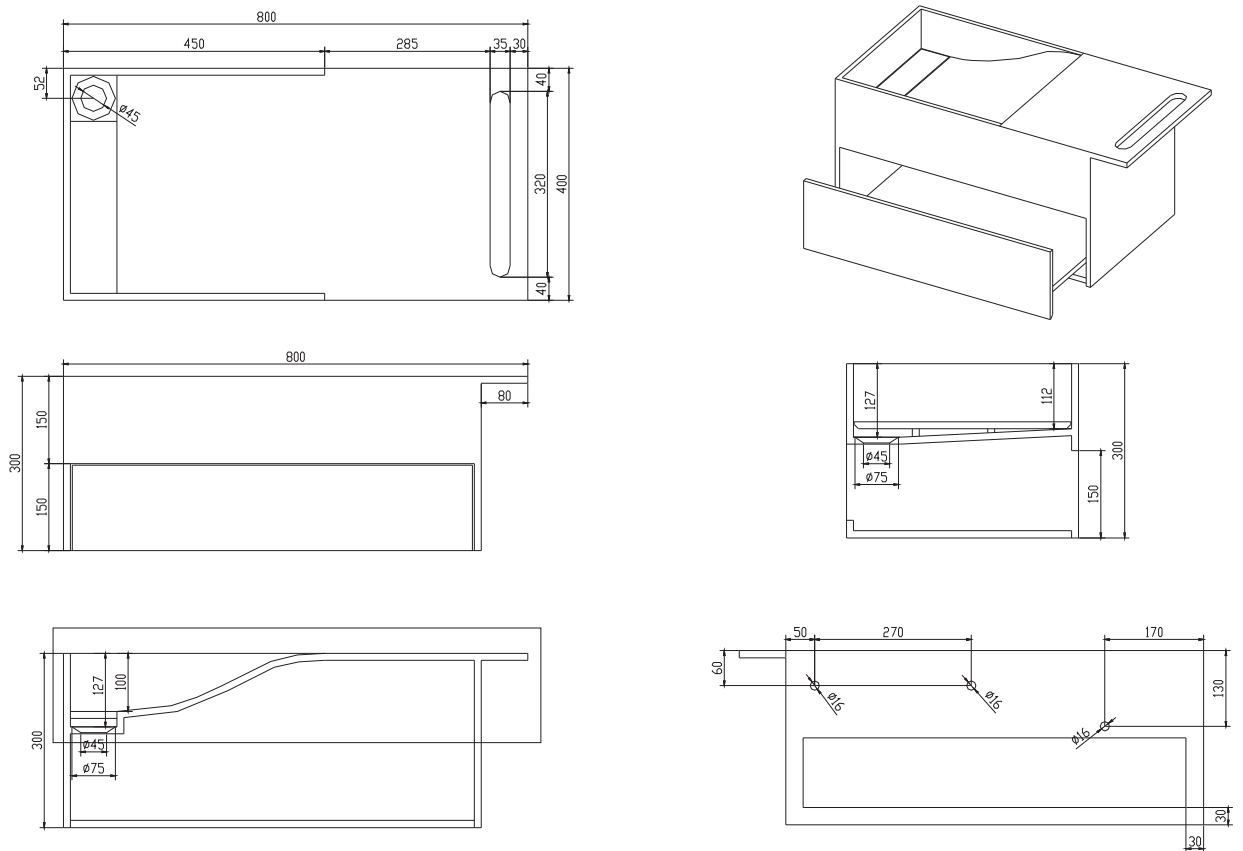

Christianssand håndvask

SKU: 40010112

Farve:

Mat hvid Acovi®

Størrelse H/L/D:

30cm / 80cm / 40cm

Vægt:

32kg netto

Christianssand håndvask Detaljer:

Dette er en udstillingsmodel og kan kun købes igennem Copenhagen Bath. Den købes som besat og kan ikke byttes. Serien Christianssand er den danske designer Mikal Harrsens bud på eksklusivt design i Acovi komposit. Badeværelsesmøblet indeholder håndvask i samme look som badekarret, med lille skuffe og håndklædeholder. Mikal Harrsen har designet Christianssand serien specielt til Copenhagen Bath, og resultatet taler for sig selv. Se også tilhørende badekar i oversigten. Møblet er i Acovi komposit, som vores øvrige produktlinje. Nemt og enkelt at vedligeholde i dagligdagen.