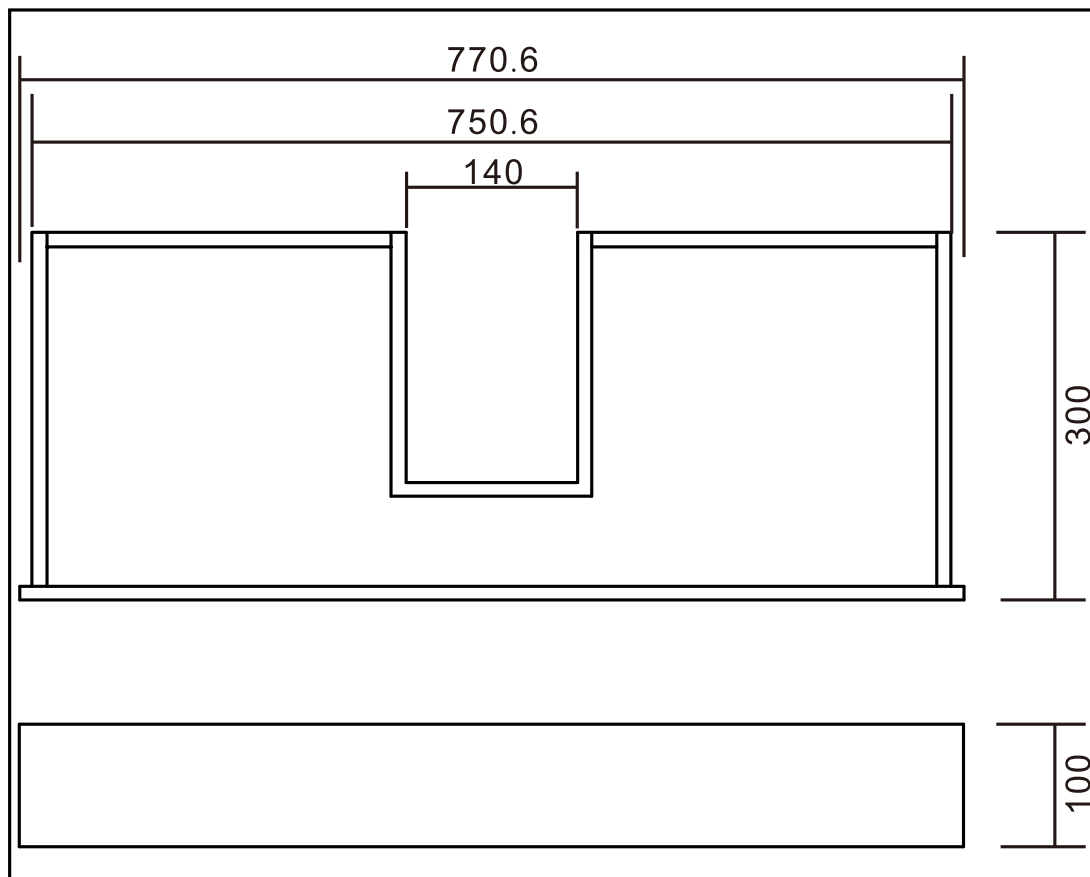

Allinge 80 skuffe

SKU: 40040019

Farve:

Mat hvid Acovi®

Størrelse H/L/D:

10cm / 75cm / 30cm

Vægt:

10kg netto

Allinge 80 skuffe Detaljer:

Ekstra skuffe i massiv Acovi komposit. Til eftermontering i Allinge badeværelsesmøbel. Passer til Allinge 80cm.