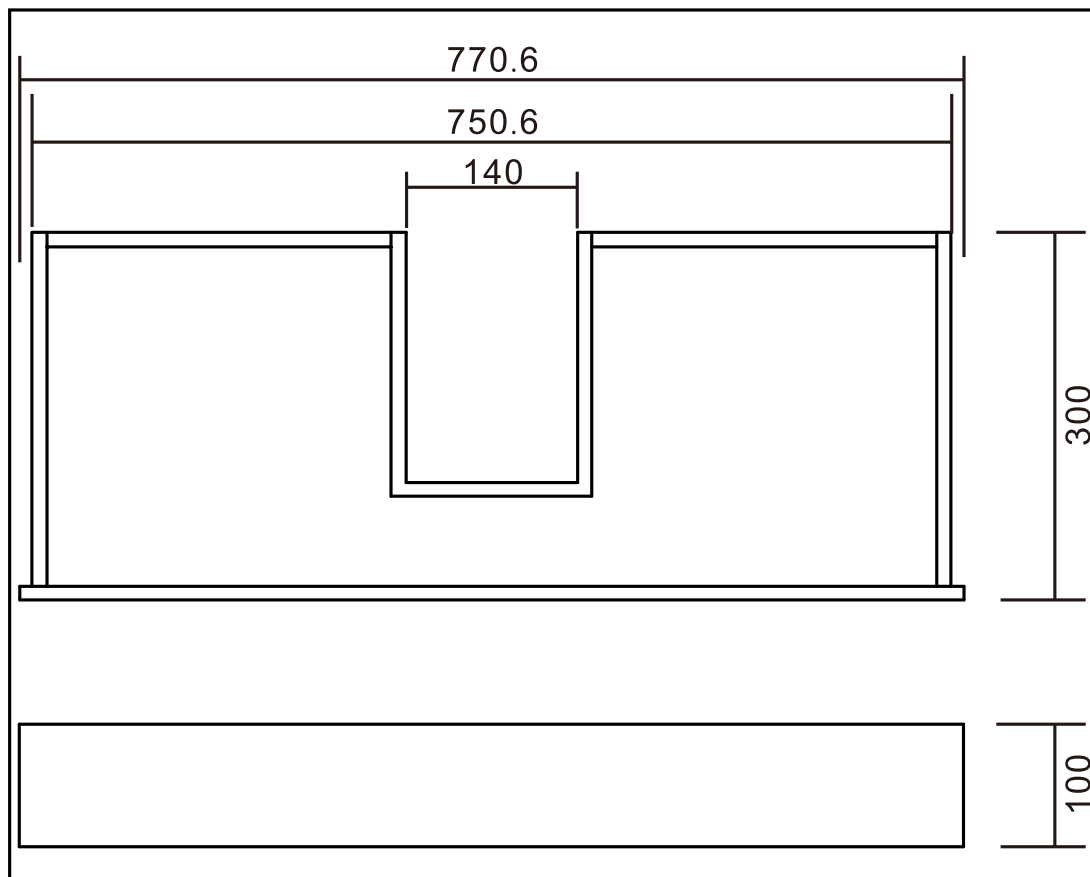

## Allinge 80 skuffe

SKU: 40040019

**Farve:**

Mat hvid Acovi®

**Størrelse H/L/D:**

10cm / 75cm / 30cm

**Vægt:**

10kg netto

### Allinge 80 skuffe Detaljer:

Ekstra skuffe i massiv Acovi komposit. Til eftermontering i Allinge badeværelsesmøbel. Passer til Allinge 80cm.